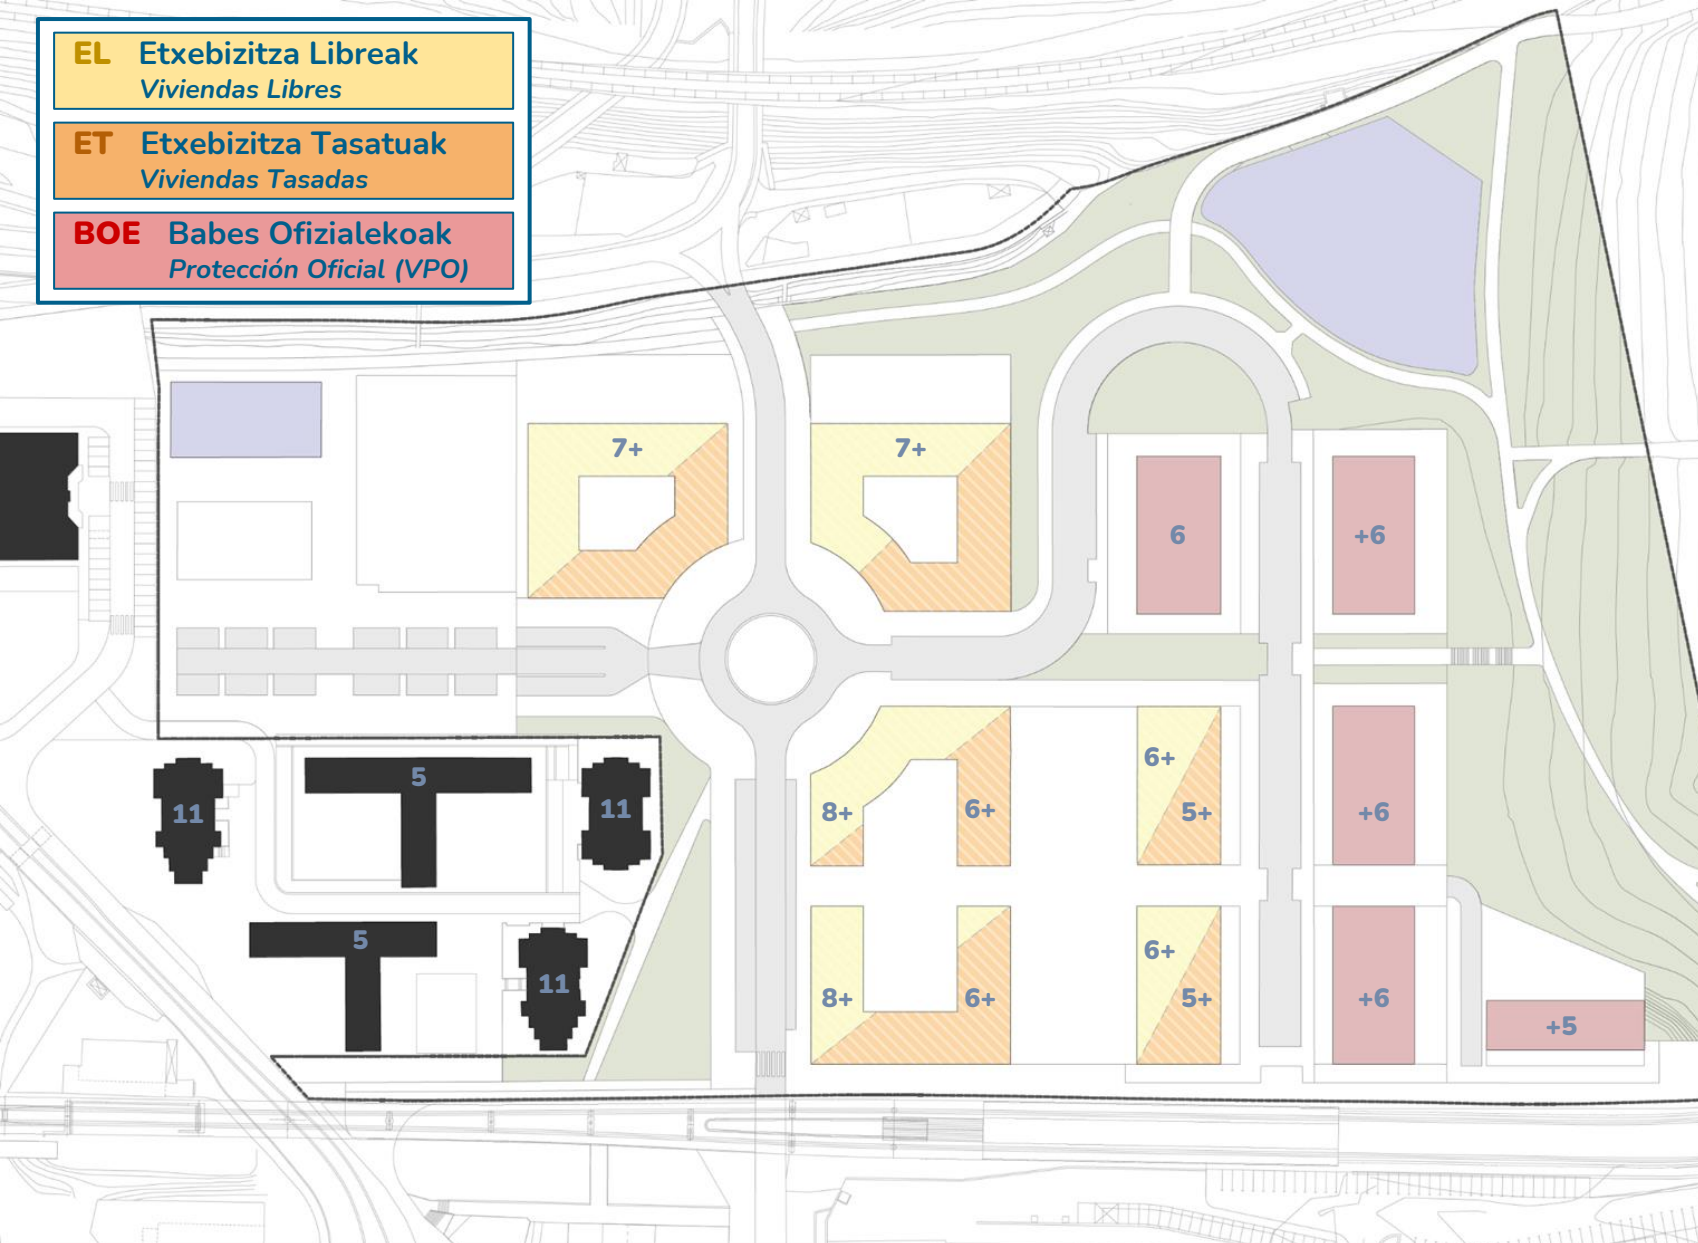

6.000-8.000 m ²

arragua berria, bizia

ezagutu eta parte hartu

Auzotarren neurria sortutako espazioak
lantzeko parte-hartze prozesua

Proceso participativo para proyectar un
barrio a la medida del vecindario