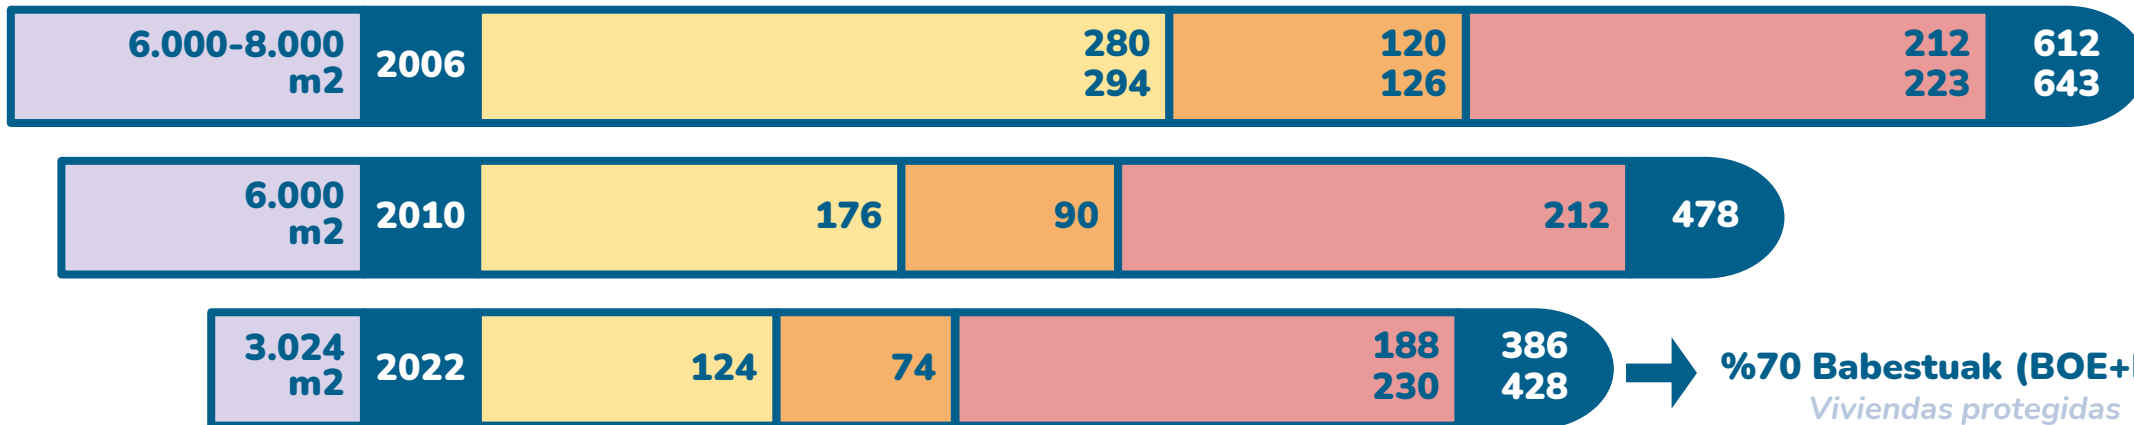

1970-2022 Eboluzioa

Tertziarioa
Komertziala

Etxebizitza kopurua
Número de viviendas

Libreak
Libres

Tasatuak
Tasadas

Babes Ofizialekoak
VPO

arragua berria, bizia

ezagutu eta parte hartu

Auzotarren neurria sortutako espazioak lantzeko parte-hartze prozesua

Proceso participativo para proyectar un barrio a la medida del vecindario

1970-2022
Eboluzioa

GU GA
OIARTZUN

arragua
berria, bizia

Ezagutu proiektua