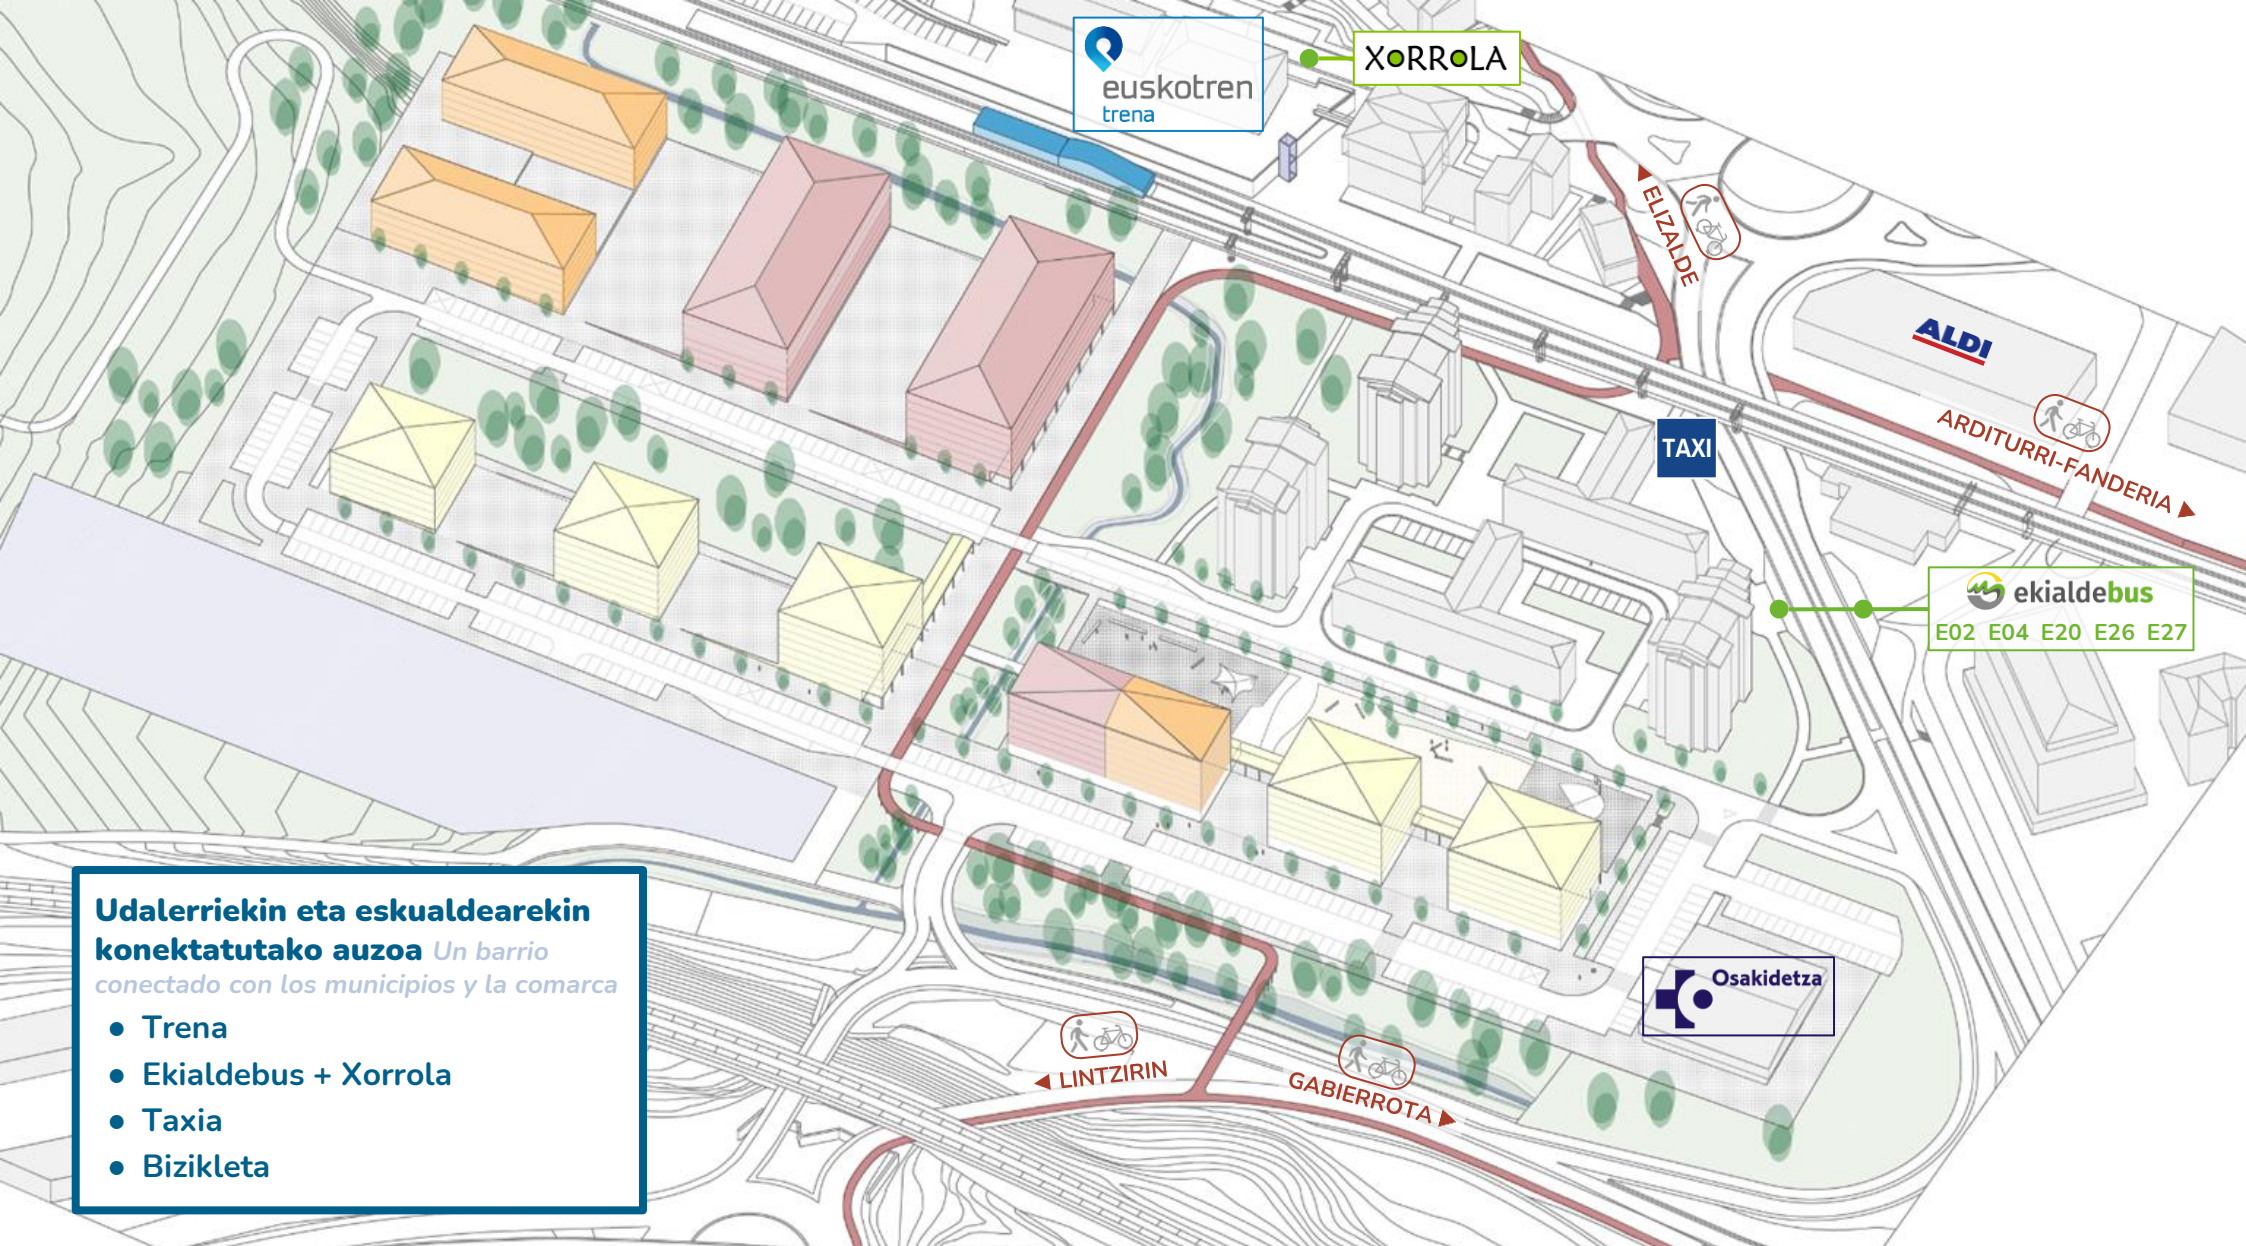

Auzotarren neurria sortutako espazioak lantzeko parte-hartze prozesua

Proceso participativo para proyectar un barrio a la medida del vecindario

1970-2022
Eboluzioa

GU GA
OIARTZUN

arragua
berria, bizia

Ezagutu proiektua

Auzotarren neurria sortutako espazioak
lantzeko parte-hartze prozesua

*Proceso participativo para proyectar un
barrio a la medida del vecindario*

Ezagutu Proiektua

**Udalerriekin eta eskualdearekin
konektatutako auzoa** *Un barrio
conectado con los municipios y la comarca*