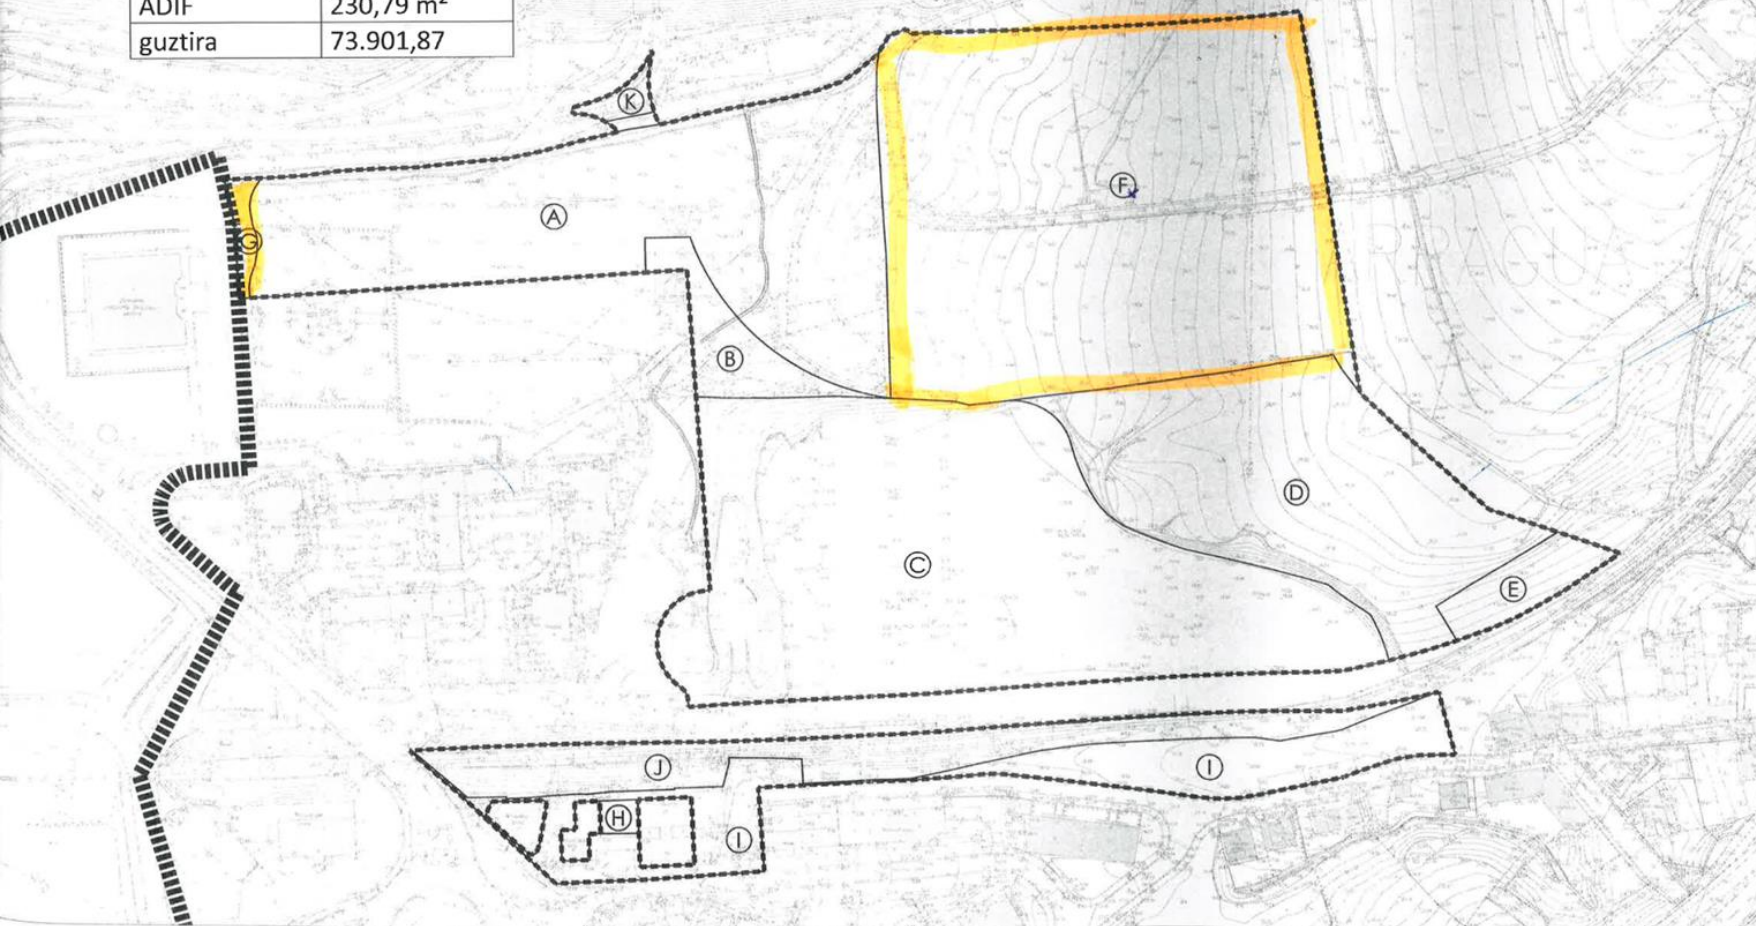

1991
AASS

arragua
berria, bizia

ezagutu eta parte hartu

Auzotarren neurria sortutako espazioak
lantzeko parte-hartze prozesua

*Proceso participativo para proyectar un
barrio a la medida del vecindario*

Bilakaera
urbanistikoa

JABEA	AZALERA
Jaurlaritza	21.051,16 m ²
URETXE	48.813,42 m ²
ETS	3.806,50 m ²
ADIF	230,79 m ²
guztira	73.901,87

Jabetza planoa

OIARTZUNGO UDALA

DATA/FECHA: 2.009ko ABENDUA	ESKALA/ESCALA: ORIGINALAK A-3AN ORIGINALES EN A-3: 1/1.500	PROIEKTUA/PROYECTO: ARR-1B BIRPARTZELAZIO EGITASMOA PROYECTO DE REPARCELACION	OR. ZK./PLANO N° 04
PROIEKTUAREN EGILEA/AUTOR DEL PROYECTO: HIRIGINTZA BULEGO TEKNIKOA		IZENBURUA/TITULO: APORTATUTAKO PARTZELEN PLANOA / PLANO PARCELAS APORTADAS	