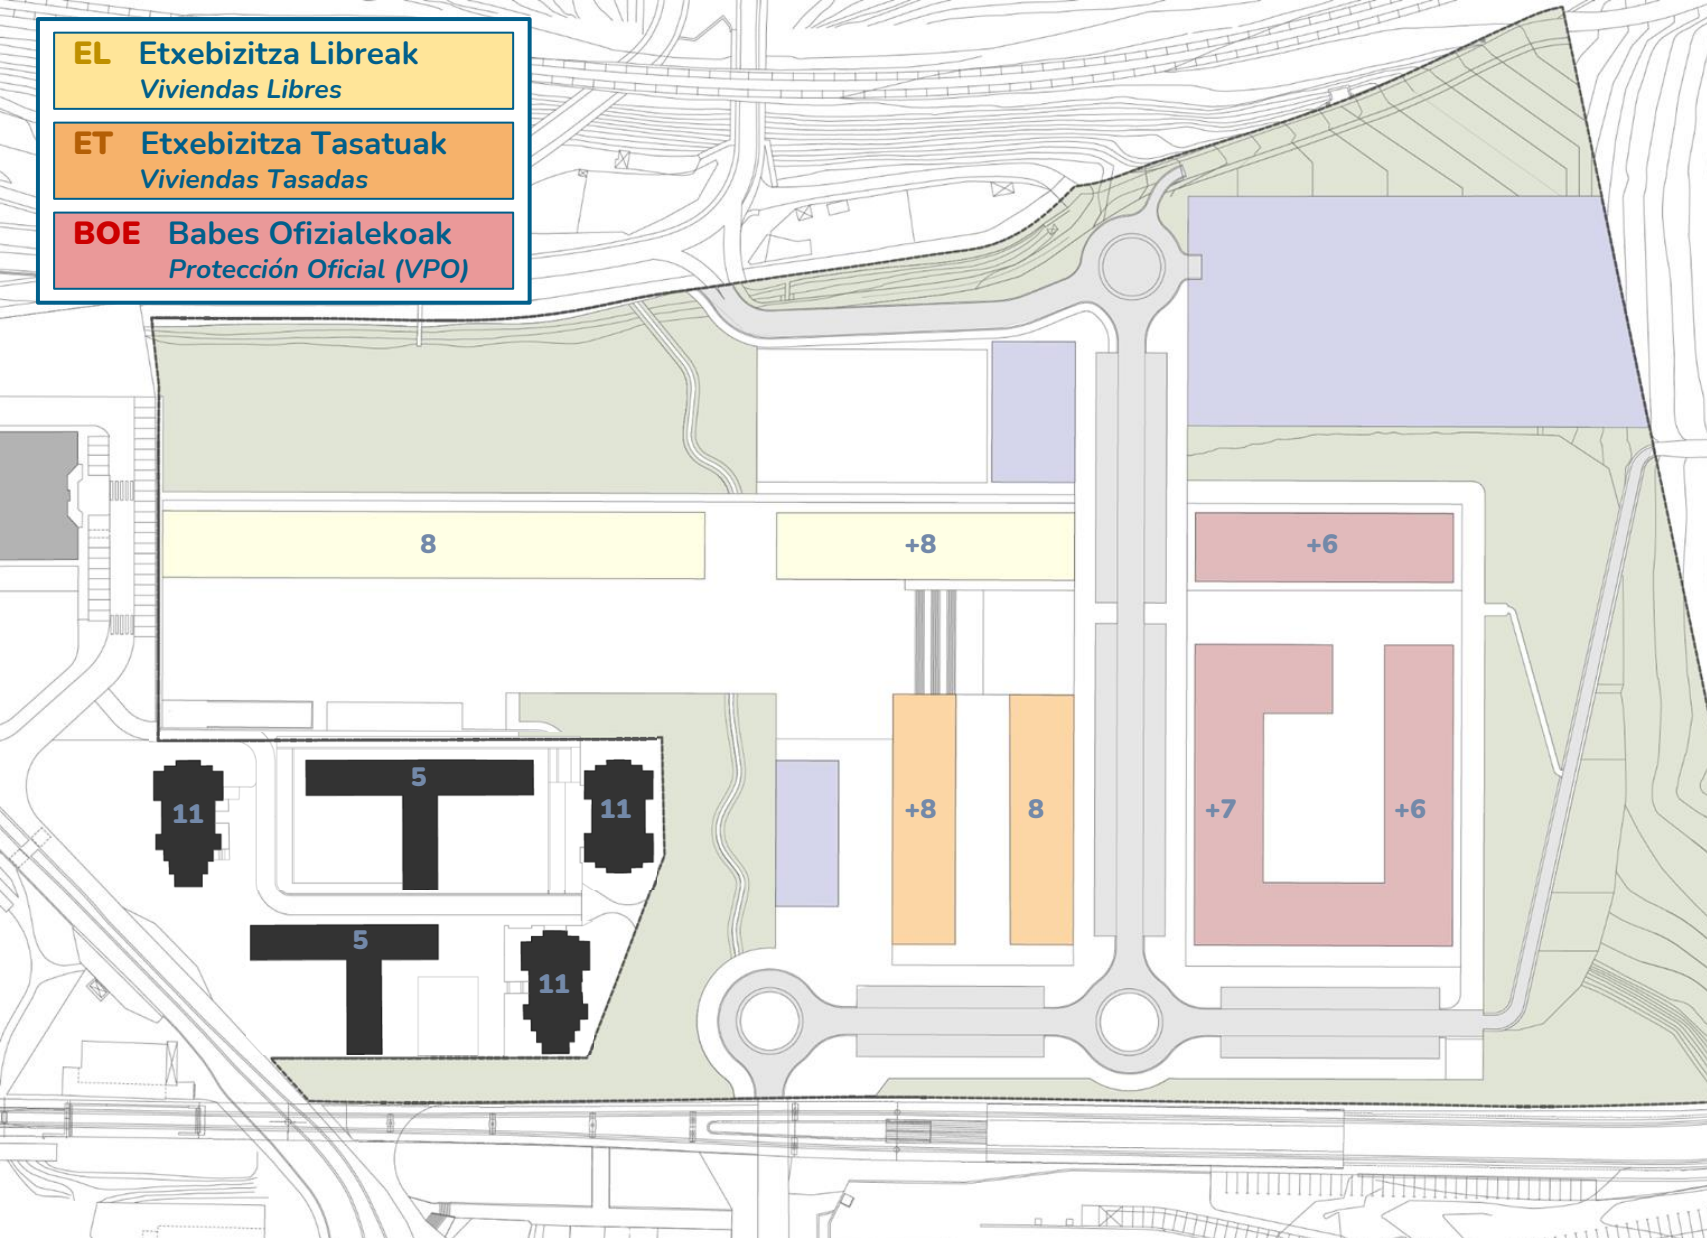

2010

EL Etxebizitza Libreak
Viviendas Libres

ET Etxebizitza Tasatuak
Viviendas Tasadas

BOE Babes Ofizialekoak
Protección Oficial (VPO)

478
Etxebizitza
Viviendas

EL 176

ET 90

BOE 212

Tertziarioa
Komertziala

6.000
m2

arragua
berria, bizia

ezagutu eta parte hartu

Auzotarren neurria sortutako espazioak
lantzeko parte-hartze prozesua

Proceso participativo para proyectar un
barrio a la medida del vecindario

1970-2022
Eboluzioa