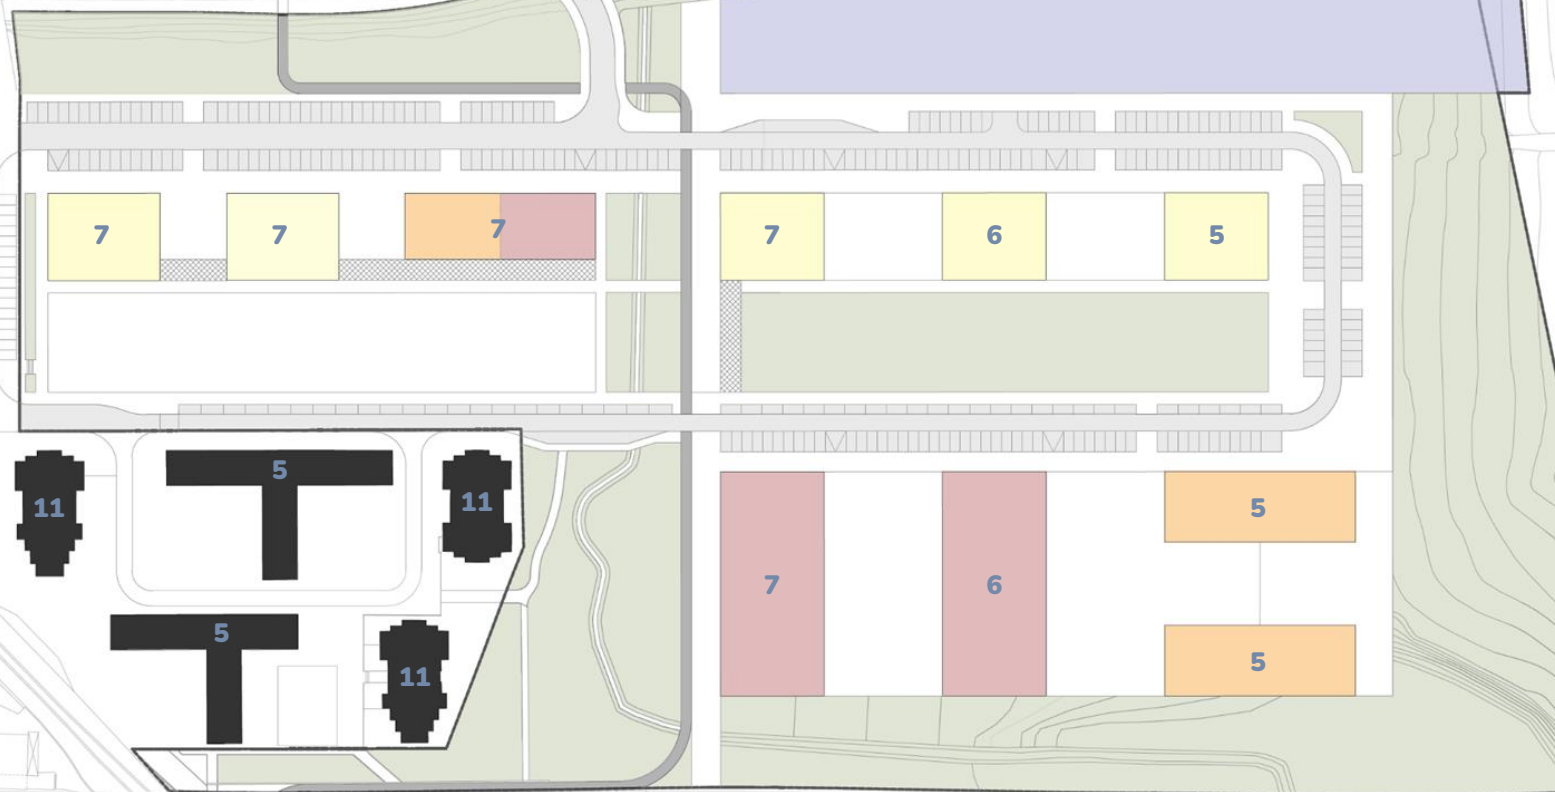

2022

EL Etxebizitza Libreak
Viviendas Libres

ET Etxebizitza Tasatuak
Viviendas Tasadas

BOE Babes Ofizialekoak
Protección Oficial (VPO)

386-428

Etxebizitza
Viviendas

EL	124
ET	74
BOE	188 230

Tertziarioa
Komertziala

3.024
m²

arragua berria, bizia

ezagutu eta parte hartu

Auzotarren neurria sortutako espazioak
lantzeko parte-hartze prozesua

Proceso participativo para proyectar un
barrio a la medida del vecindario

1970-2022 Eboluzioa